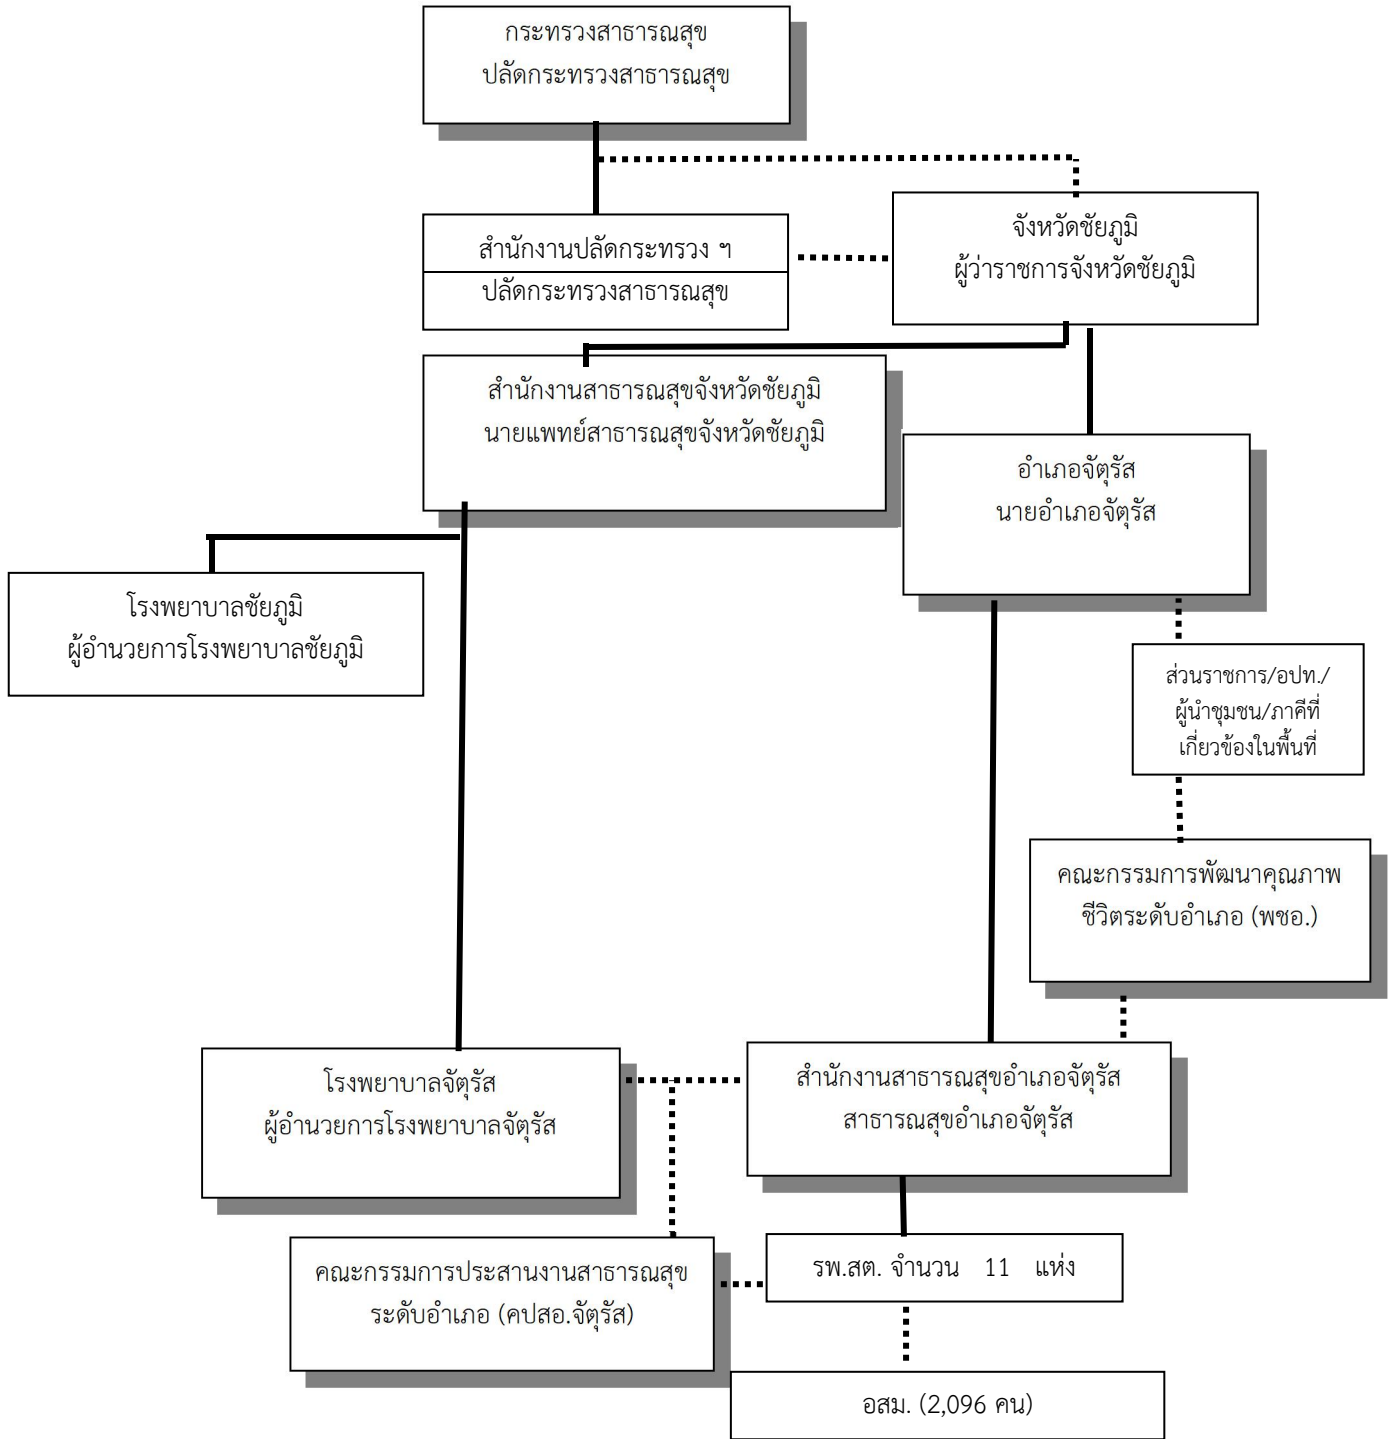

โครงสร้างการบริหารงานและการประสานงานสาธารณสุข  
ของอำเภอจตุรัส จังหวัดชัยภูมิ

..... สายประสานงาน  
 ————— สายบังคับบัญชา